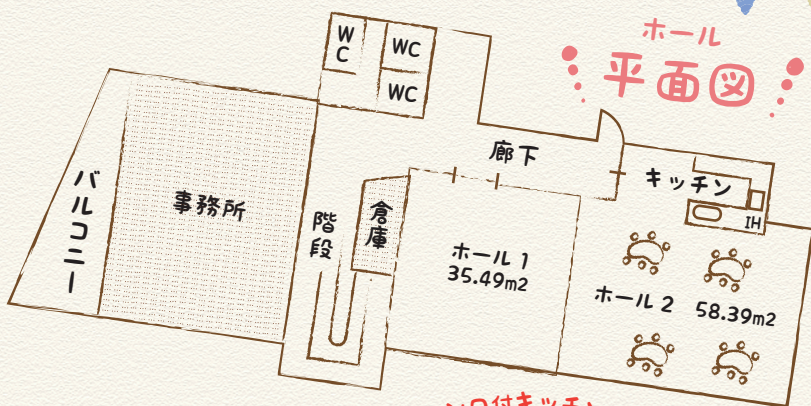

## 収容人数

ホール1 (15名程度)・ホール2 (15名程度) ※つなげることも可能です。

FREE  
ご利用  
無料

たかみね入口  
南側

2F

ホール  
平面図

IHコンロ付キッチン完備

Facebook  
こちらから